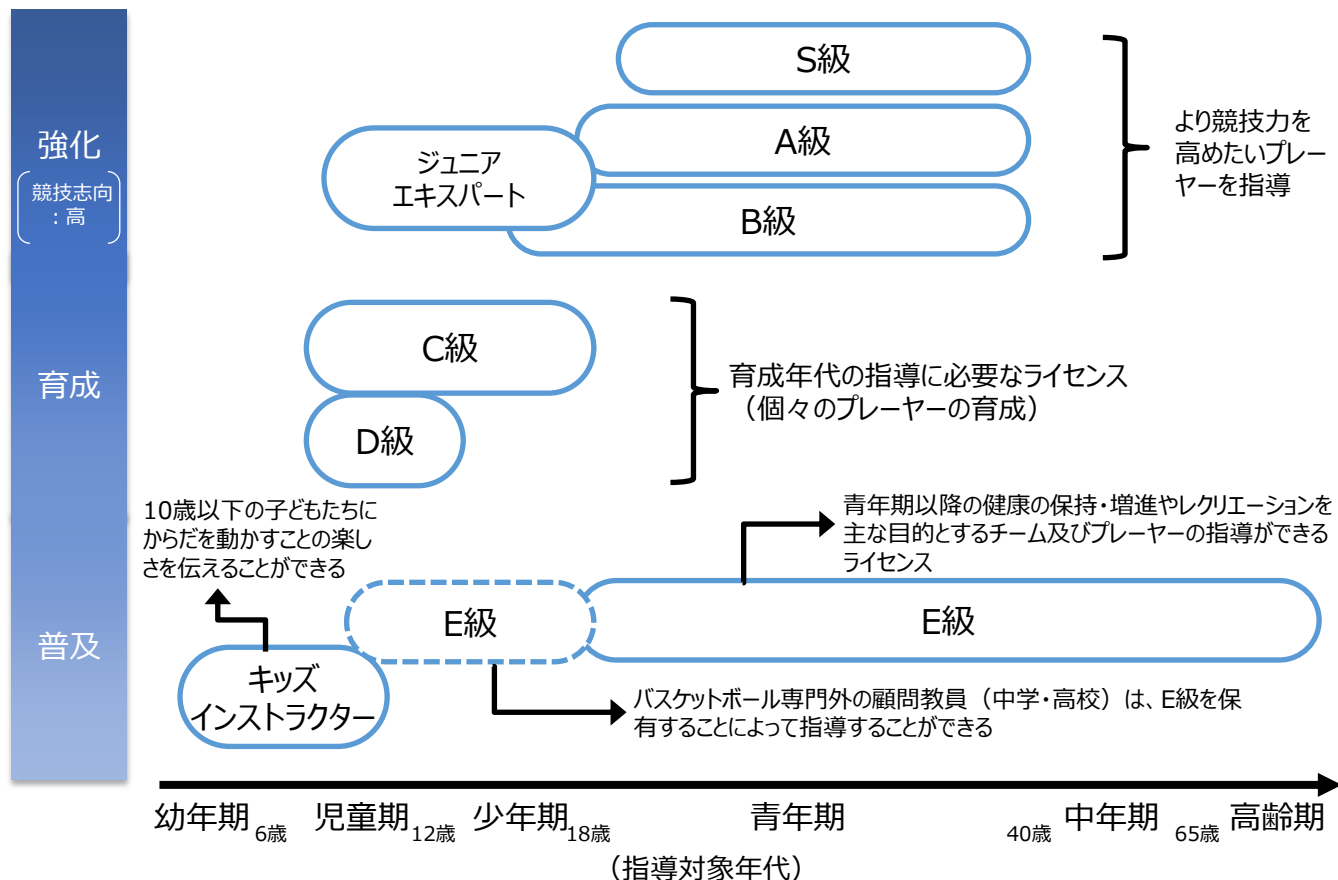

新ライセンス体系（指導対象と必要なライセンス区分）

各ライセンスの概要

	E級コーチ	D級コーチ	C級コーチ	B級コーチ	A級コーチ	S級コーチ	ジュニアエキスパート	キッズインストラクター
講習会開催団体	JBA	都道府県協会	都道府県協会	JBA	JBA	JBA	JBA	JBA
開催頻度 (年)	随時	1回以上	1回以上	1回以上	1回以上	1回	1回以上	1回以上
受講条件 (※1)	15歳以上	E級保有者 18歳以上	D級保有者 18歳以上	C級保有者 22歳以上	B級保有者 22歳以上	A級保有者 22歳以上	B級保有者 22歳以上	15歳以上
講習時間	(eラーニング)	13.5時間 (2日程度)	20時間 (3日程度)	5日程度	8日程度	※4	8日程度	半日程度
受講料	2,160円	12,960円	16,200円	43,200円	54,000円	270,000円	86,400円	2,160円
受講有効期間	※3	2年	2年	1年	1年	※4	1年	1年
登録料/年 (※2)	1,000円	3,000円	4,000円 (1,500円)	5,000円 (2,500円)	6,000円 (3,500円)	12,500円 (10,000円)	S級～B級登録料 +5,000円	-
資格有効期間	4年	1年	1年	1年	1年	1年	1年	5年
更新に必要なポイント	-	2ポイント	4ポイント	6ポイント	8ポイント	8ポイント	S級～B級の必要ポイント +別途研修を受講	-
日本スポーツ協会における資格名	-	-	コーチ1	コーチ3	コーチ4	コーチ4	-	-

(※1) 年齢は受講年度の4/1現在。S～B級以上の受講条件の詳細は別途定める。(※3) eラーニングの受講有効期間はeラーニングシステムに合わせて調整中。

(※2) E級のみ4年分。C～S級は日本スポーツ協会分を含む金額表示であり、2020年度までは () 内の金額をJBAにて徴収。

(※4) S級コーチの講習時間、受講有効期間は検討中。