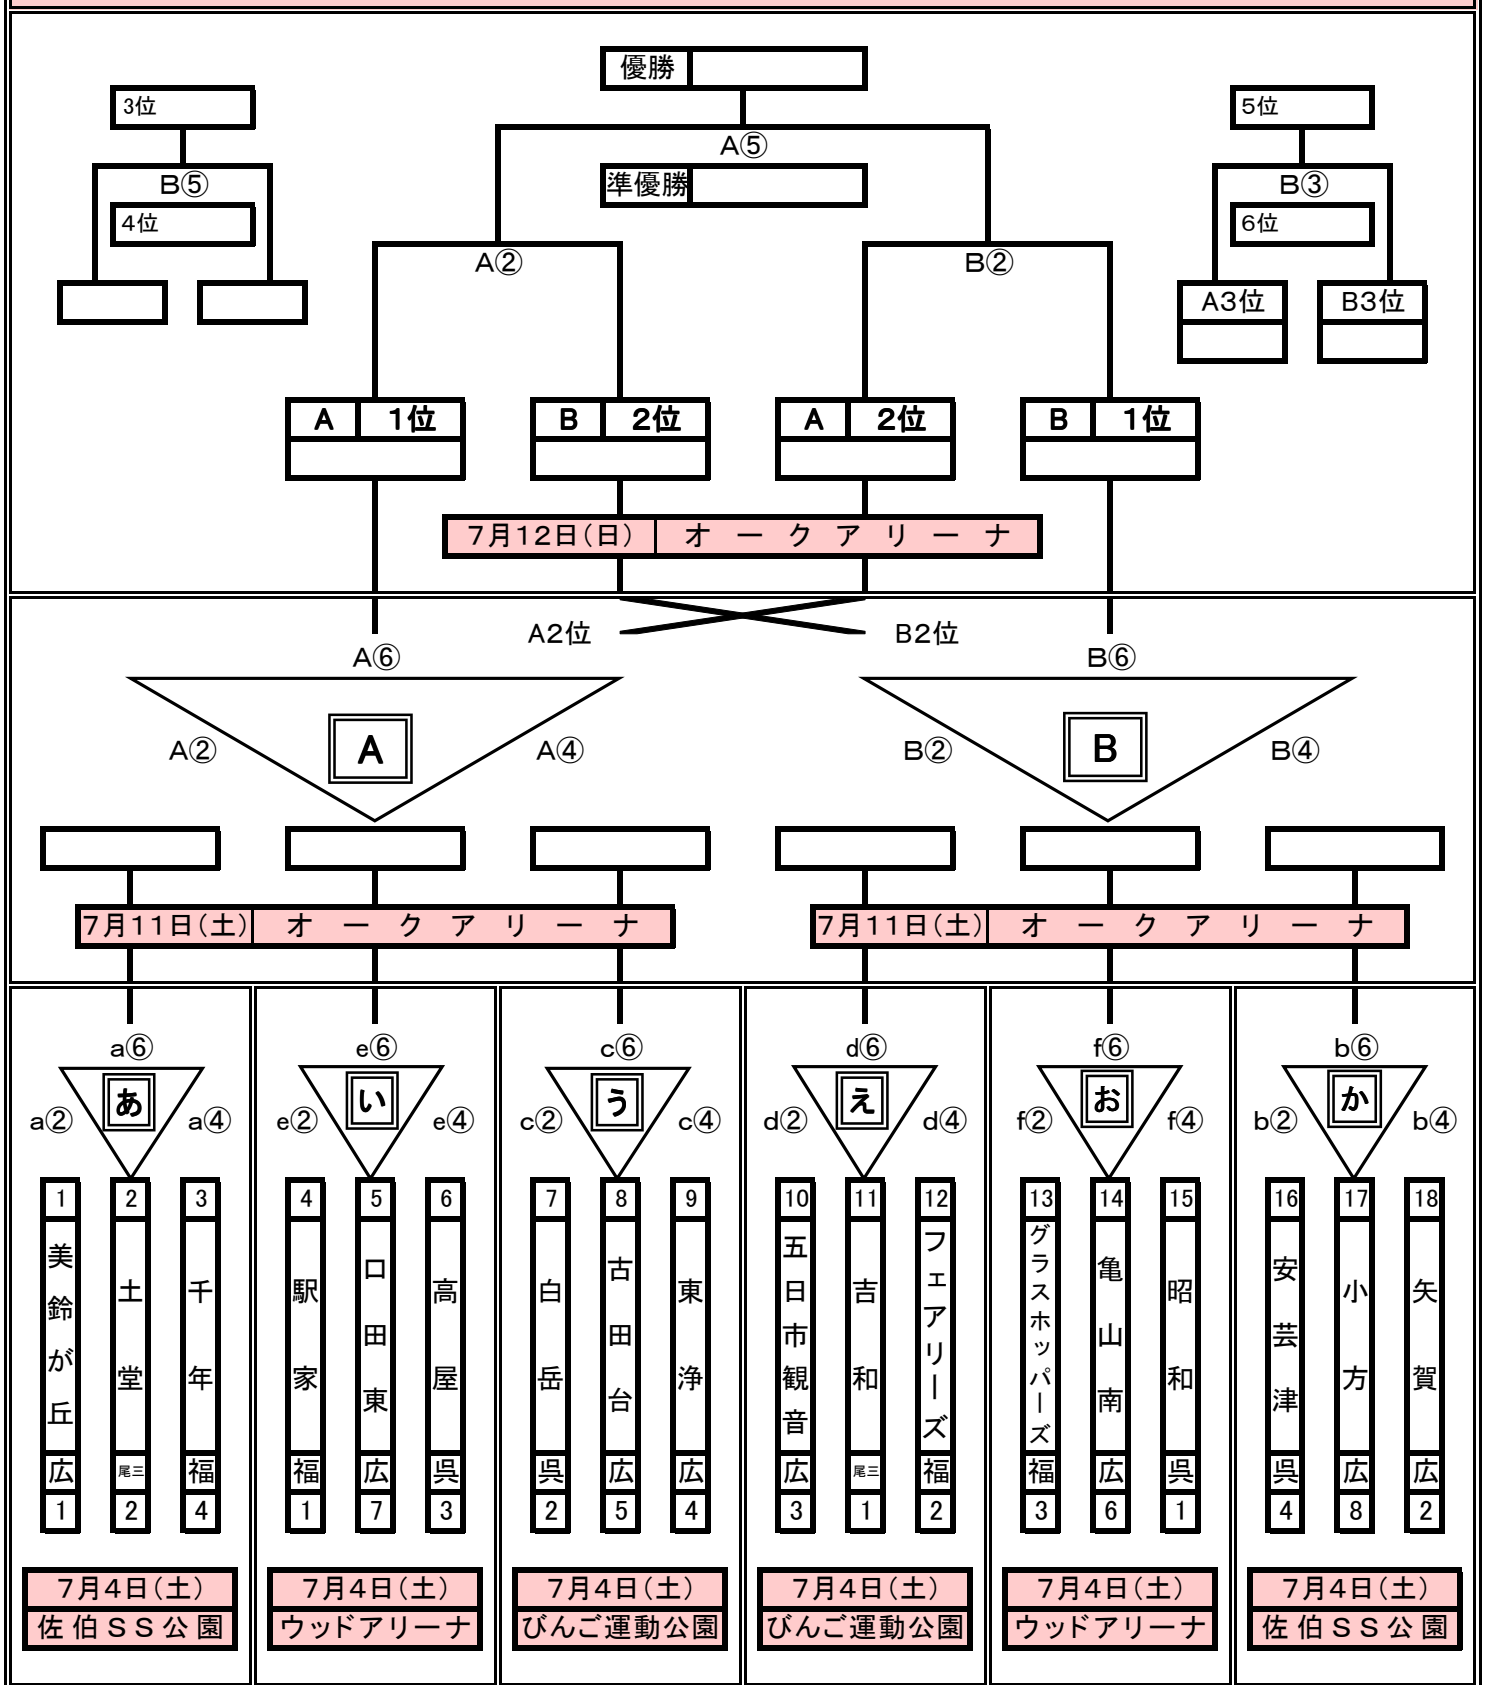

ひろぎんカップ 広島県ミニバスケットボール交歓大会 女子

6月29日更新

コート記号

佐伯SS公園会場・・・a, b びんご運動公園・・・c, d 府中ウッドアリーナ・・・e, f オークアリーナ・・・A, B

試合時刻

①10:00～ ②11:00～ ③12:00～ ④13:00～ ⑤14:00～ ⑥15:00～

開場は、どの会場も9時です。会場近隣のお宅へご迷惑をかけないよう、9時前には来場しないようお願いします。

前の試合のハーフタイムまでに、1クォーターのメンバーチェックをして、大会本部に提出してください。