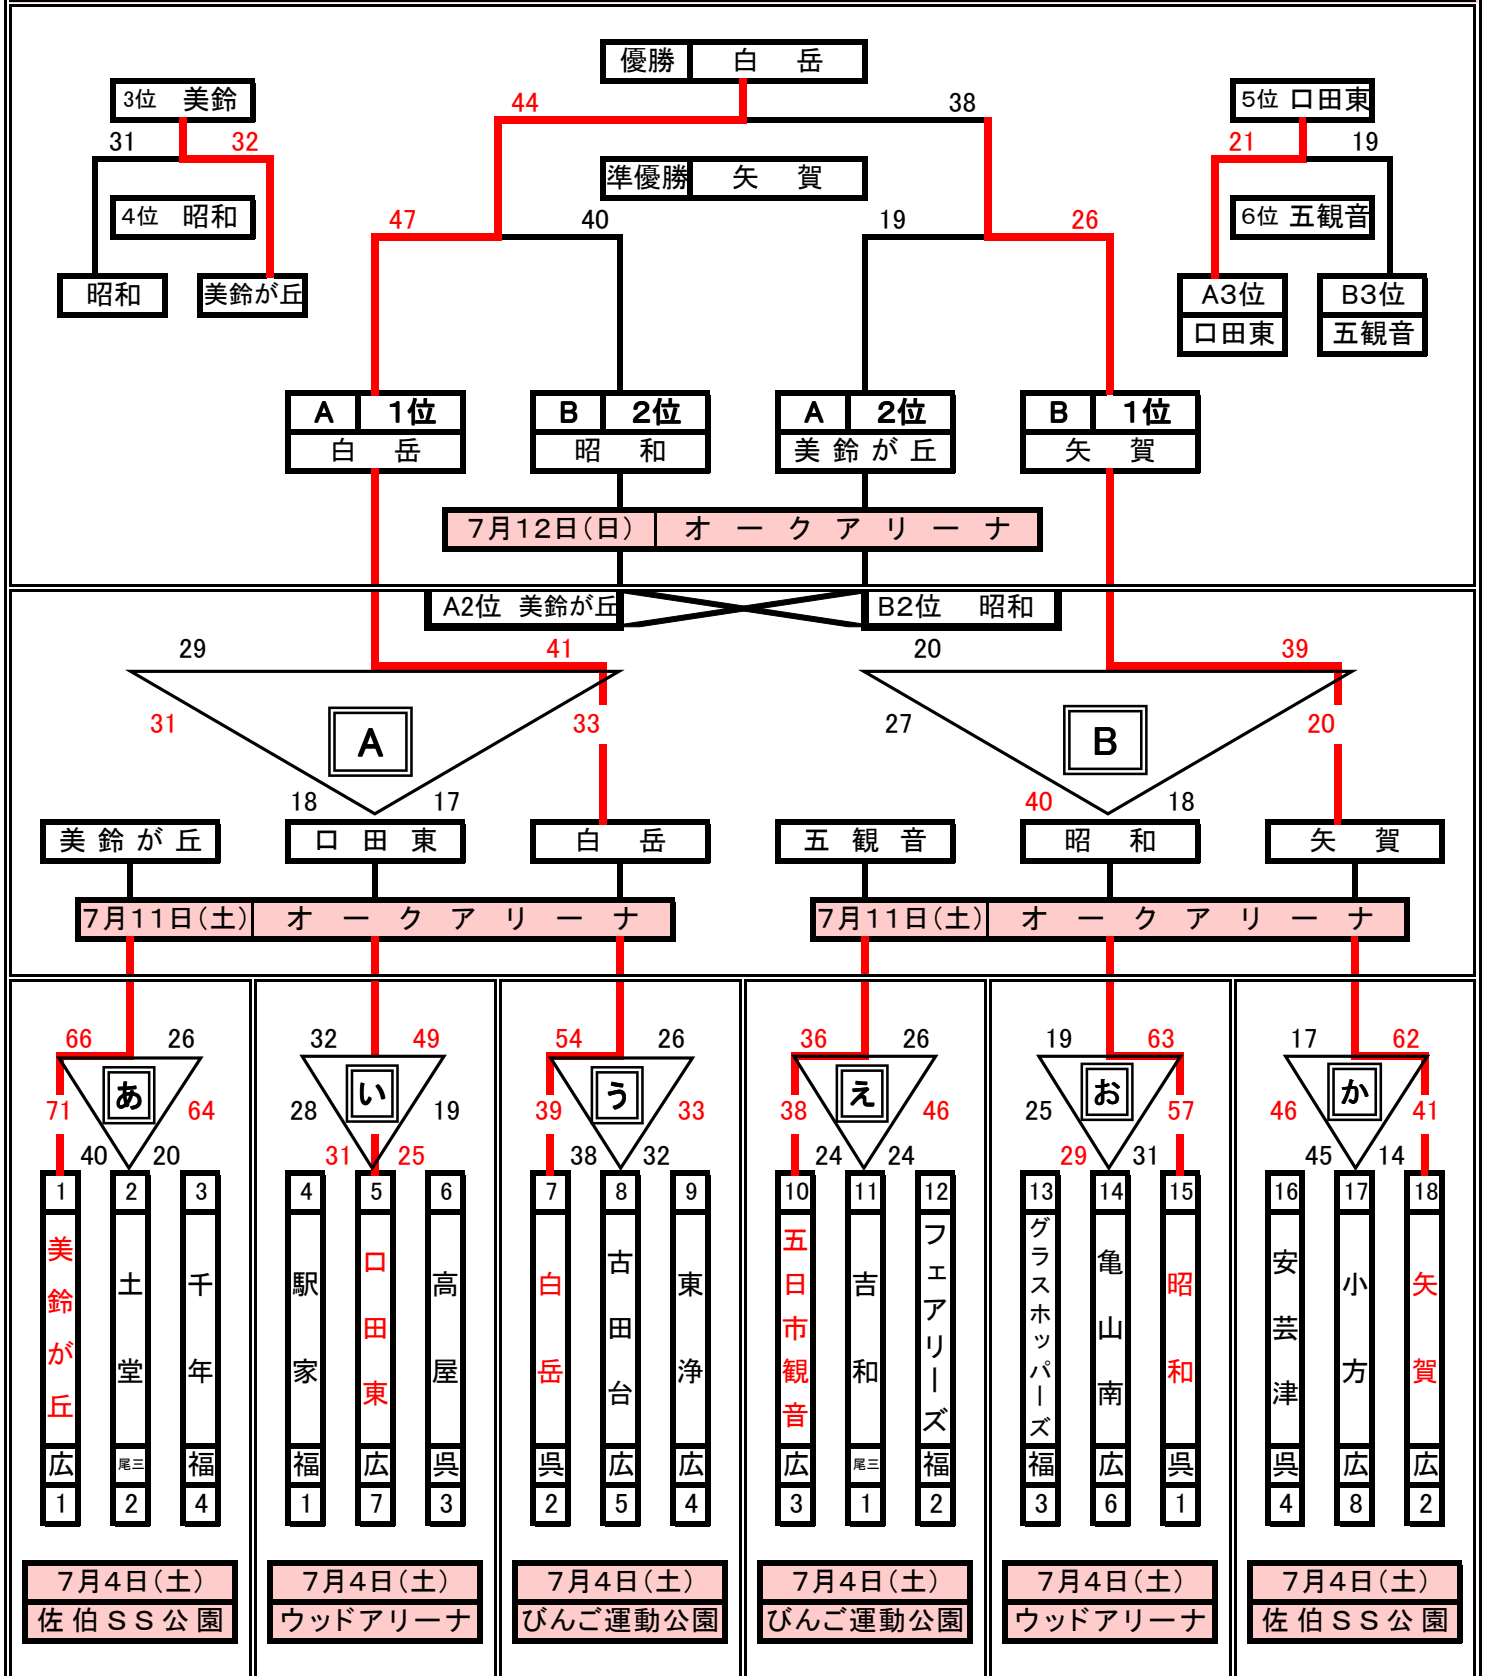

# ひろぎんカップ 広島県ミニバスケットボール交歓大会 女子

7月12日更新

## コート記号

佐伯SS公園会場・・・a, b びんご運動公園・・・c, d 府中ウッドアリーナ・・・e, f オークアリーナ・・・A, B

## 試合時刻

①10:00～ ②11:00～ ③12:00～ ④13:00～ ⑤14:00～ ⑥15:00～

開場は、どの会場も9時です。会場近隣のお宅へご迷惑をかけないよう、9時前には来場しないようお願いします。  
前の試合のハーフタイムまでに、1クォーターのメンバーチェックをして、大会本部に提出してください。