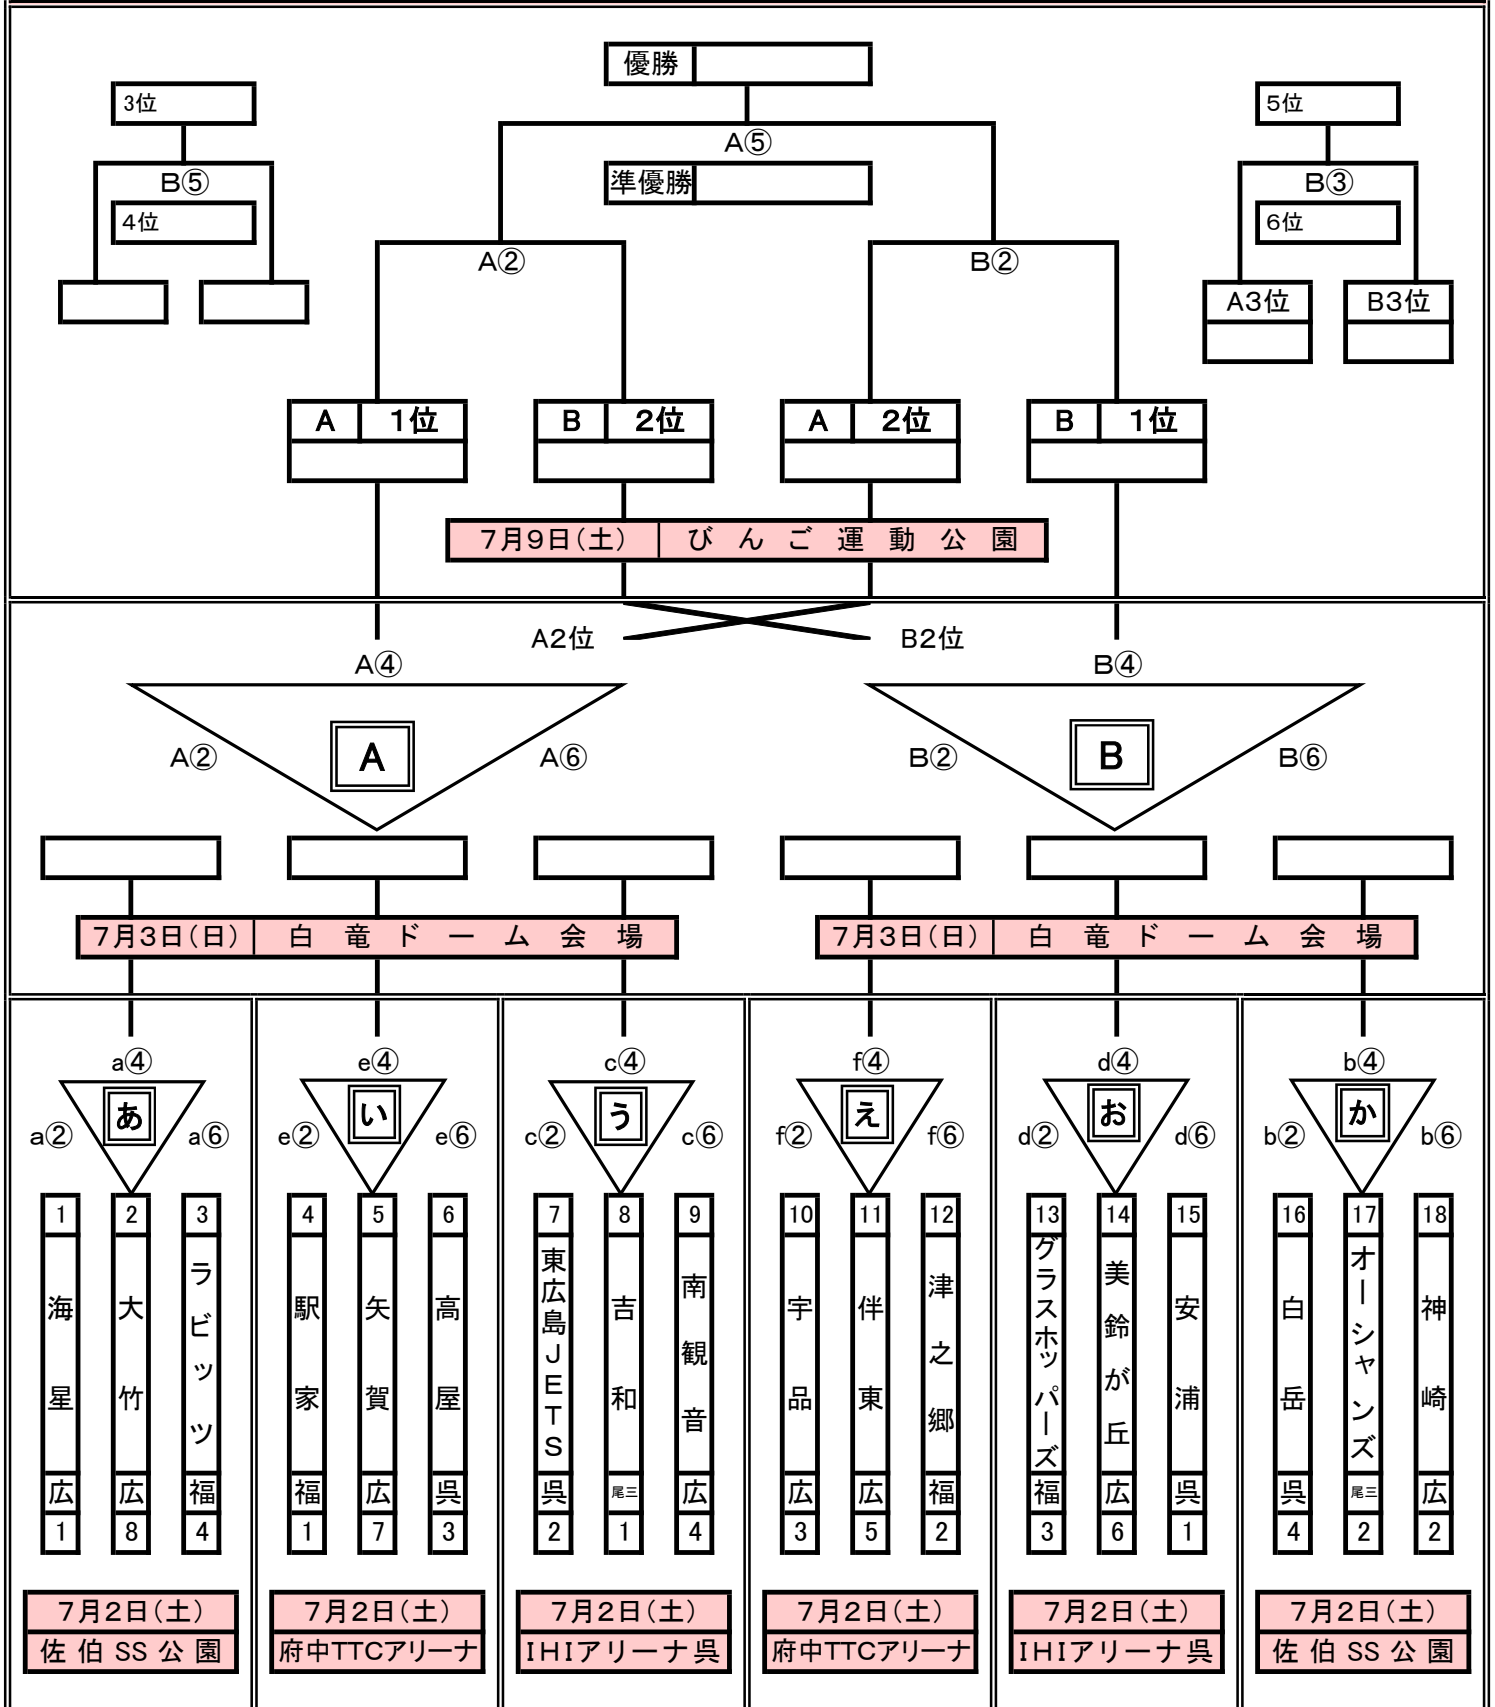

ひろぎんホールディングスカップ 第42回広島県ミニバスケットボール交歓大会 女子

コート記号

佐伯SS公園・・・a,b IHIアリーナ呉・・・c,d 府中TTCアリーナ・・・e,f

白竜ドーム・・・A,B びんご運動公園・・・A,B

予定試合開始時刻

①10:00～ ②11:05～ ③12:10～ ④13:15～ ⑤14:20～ ⑥15:25～

ユニフォームは、必ず濃淡2色を準備してください。

開場は、どの会場も9時です。会場近隣のお宅へご迷惑をかけないよう、9時前には来場しないようにお願いします。