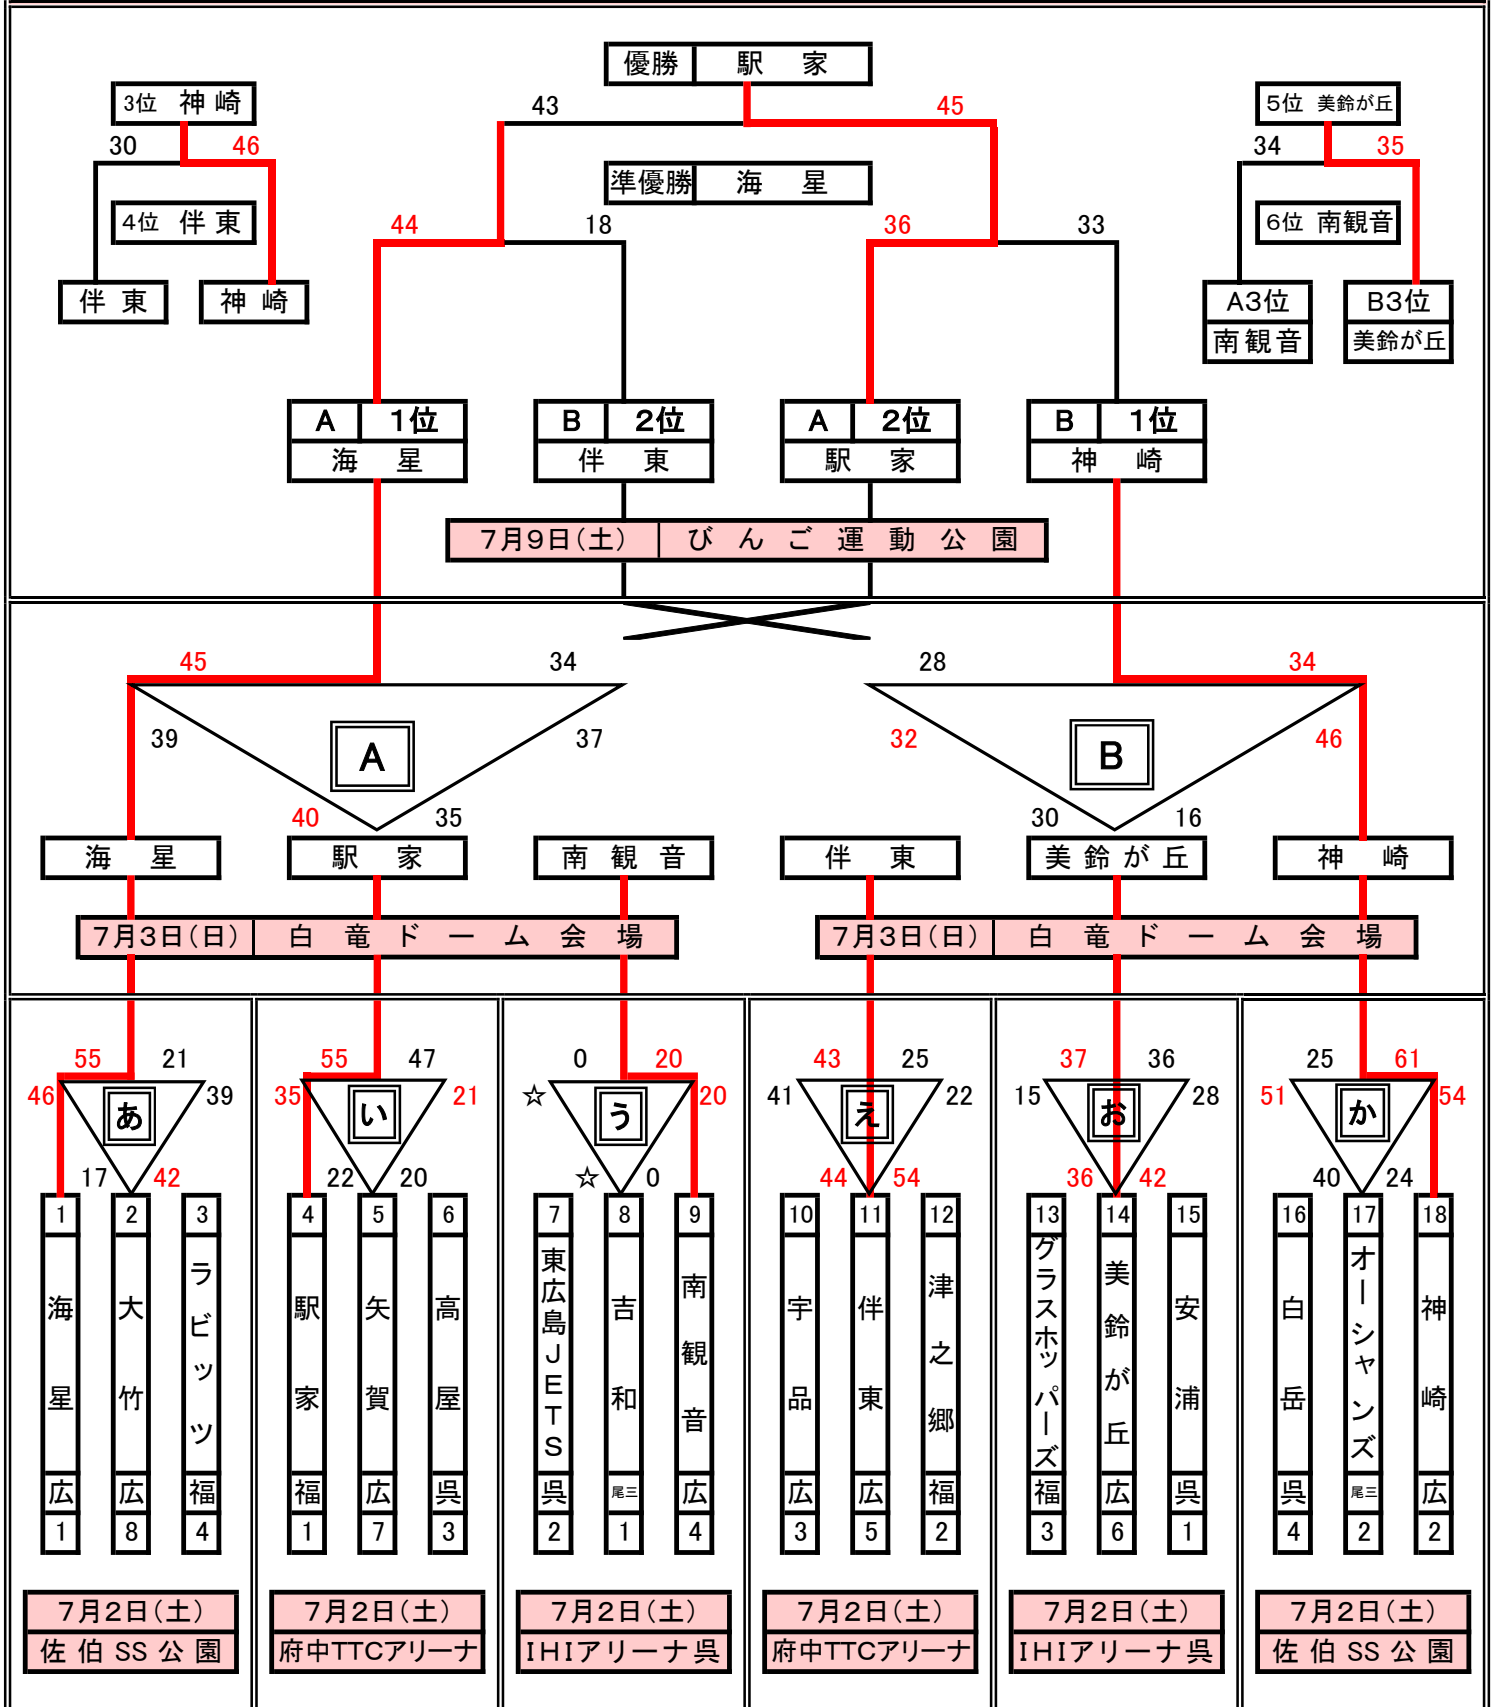

ひろぎんホールディングスカップ 第42回広島県ミニバスケットボール交歓大会 女子

コート記号

佐伯SS公園・・・a,b IHIアリーナ呉・・・c,d 府中TTCアリーナ・・・e,f

白竜ドーム・・・A,B びんご運動公園・・・A,B

予定試合開始時刻

①10:00～ ②11:05～ ③12:10～ ④13:15～ ⑤14:20～ ⑥15:25～

ユニフォームは、必ず濃淡2色を準備してください。

開場は、どの会場も9時です。会場近隣のお宅へご迷惑をかけないよう、9時前には来場しないようにお願いします。