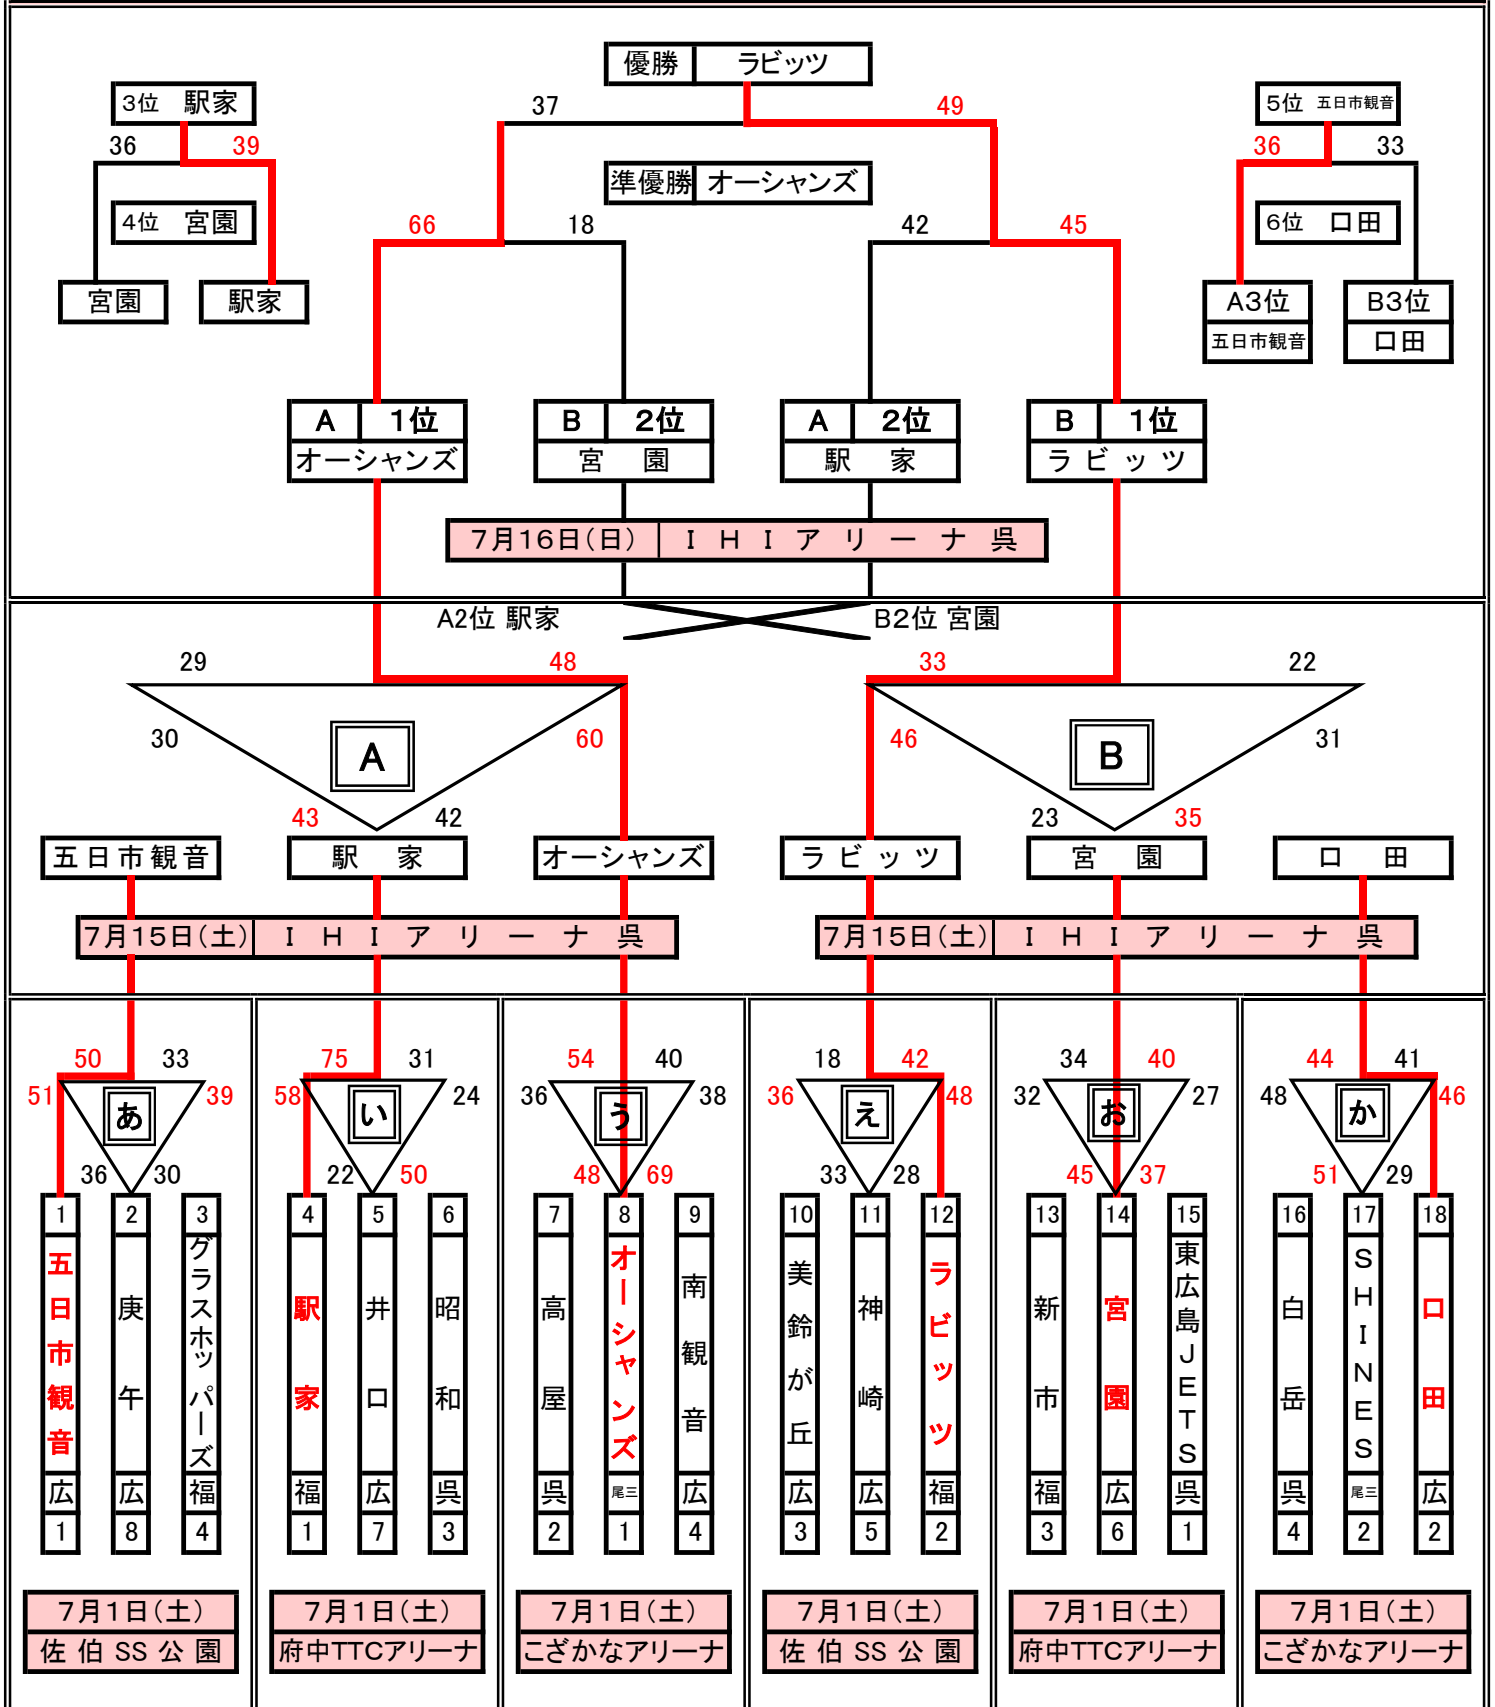

ひろぎんホールディングスカップ 第43回広島県ミニバスケットボール交歓大会 女子

コート記号

佐伯SS公園…a,b 府中TTCアリーナ…c,d チャレンジござかなくんアリーナ…e,f

IHIアリーナ呉…A,B

予定試合開始時刻

①10:00~ ②11:05~ ③12:10~ ④13:15~ ⑤14:20~ ⑥15:25~

ユニフォームは、必ず濃淡2色を準備してください。

開場は、どの会場も9時です。会場近隣のお宅へご迷惑をかけないよう、9時前には来場しないようにお願いします。