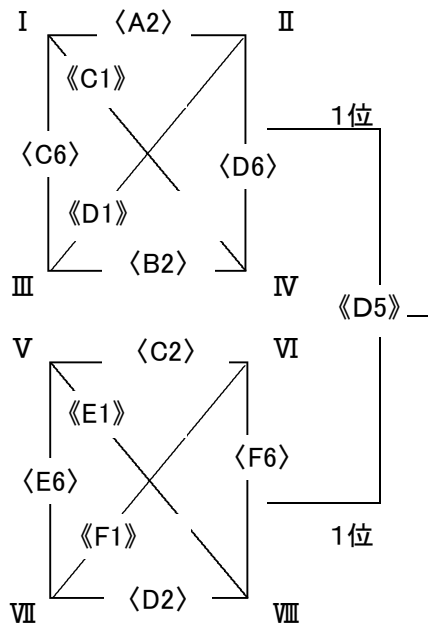

<A2>	小野	33	vs	37	池田学園
<B2>	芳泉	32	vs	28	みどり
<C6>	小野	46	vs	32	芳泉
<D6>	池田学園	38	vs	21	みどり
<C2>	引野	45	vs	21	雑賀中央
<D2>	MJクラブ	43	vs	32	KIBI-jr
<E6>	引野	35	vs	18	MJクラブ
<F6>	雑賀中央	44	vs	41	KIBI-jr