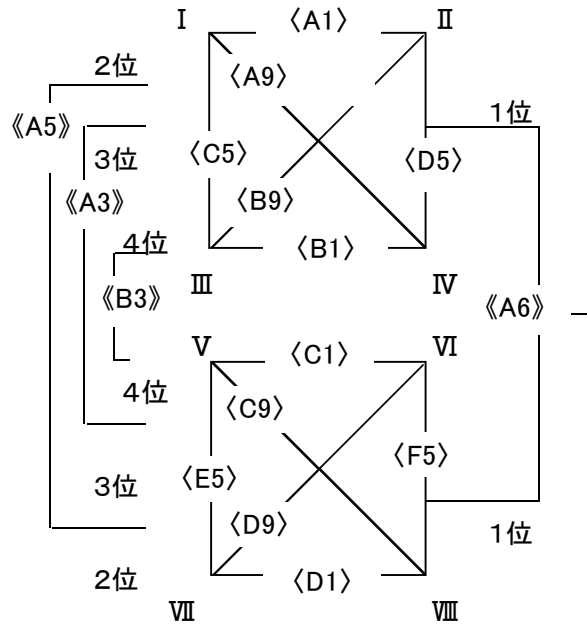

1位グループ

1. あ
2. I 平 群 (奈 良)
   - II 高 城 (鳥 取)
   - III 千 代 田 (佐 賀)
   - IV 大 分 大 付 属 (大 分)
3. い
4. V 平 野 (滋 賀)
   - VI 上 田 (沖 縄)
   - VII 小 ケ 倉 (長 崎)
   - VIII 宇 品 (広 島)

<A1>	平群	35	vs	41	高城
<B1>	千代田	43	vs	46	大分大付属
<C5>	平群	42	vs	34	千代田
<D5>	高城	52	vs	24	大分大付属
<A9>	大分大付属	31	vs	34	平群
<B9>	高城	58	vs	32	千代田
<C1>	平野	23	vs	43	上田
<D1>	小ヶ倉	46	vs	33	宇品
<E5>	平野	26	vs	32	小ヶ倉
<F5>	上田	42	vs	21	宇品
<C9>	宇品	38	vs	49	平野
<D9>	上田	23	vs	18	小ヶ倉

2位グループ

1. う
2. I 小 野 (福 岡)
   - II 池 田 学 園 (鹿 児 島)
   - III 芳 泉 (岡 山)
   - IV み ど り (愛 媛)
3. え
4. V 引 野 (広 島)
   - VI 雑 賀 中 央 (島 根)
   - VII M J ク ラ ブ (山 口)
   - VIII K I B I - j r (和 歌 山)