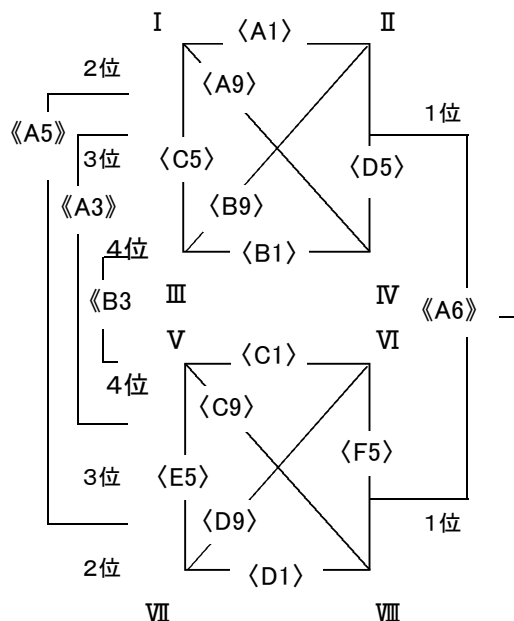

男子1位グループ 5・6位決定戦
《A3》 大分大付属 27 vs **44** 平野

1. 1位 1 高城
   2 平群
   3 大分大付属
   4 千代田

男子1位グループ 7・8位決定戦
《B3》 千代田 **60** vs 56 宇品

男子1位グループ 3・4位決定戦
《A5》 平群 **33** vs 32 小ヶ倉

1. 1位 1 上田
   2 小ヶ倉
   3 平野
   4 宇品

男子1位グループ 決勝
《A6》 高城 14 vs **35** 上田