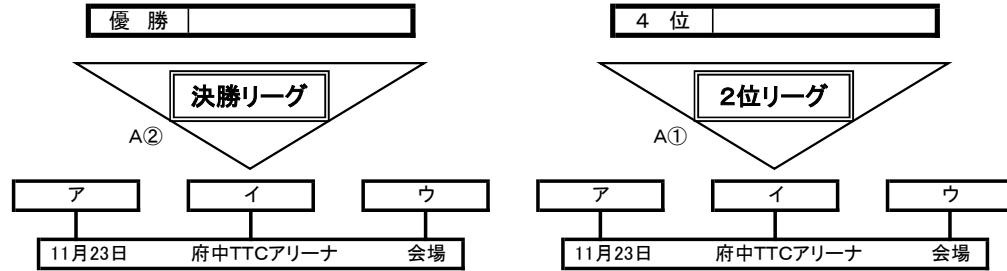

第48回広島県ミニバスケットボール大会

(第54回全国ミニバスケットボール大会 広島県予選 第42回中国ミニバスケットボール大会 広島県予選)

男子 11月23日(水) 府中TTCアリーナ会場

女子 11月23日(水) 府中TTCアリーナ会場

11月19日(土)
佐伯区スポーツセンター 会場

11月19日(土)
府中TTCアリーナ 会場

11月19日(土)
佐伯区スポーツセンター 会場

11月20日(日)
シシヨーオークアリーナ 会場

11月20日(日)
府中TTCアリーナ 会場

11月20日(日)
シシヨーオークアリーナ 会場

▼競技運営

- 日本ミニバスケットボール競技規則に準ずる。
- 試合時間は、6-1-6-3-6-1-6の正式計時で行う。
- メンバー表は、前の試合のハーフタイムまでに1クォーター出場メンバーにチェックを入れ、提出する。
- リーグ戦において、勝敗が並んだ場合は、ゴールアベレージにより勝敗を決定する。
アベレージでも並んだ場合は、当該チームの対戦の結果により決定する。
さらに対戦結果でも並んだ場合、該当チームの抽選を行う。
- 試合が連続する場合は、試合終了後から20分開ける。
- 23日(水)の決勝リーグは、第1試合の敗者チームと「ウ」チームが、第2試合を行う。
- 23日(水)の2位リーグは、第1試合の勝者チームと「ウ」チームが、第2試合を行う。
- 県大会初日が終わった時点で、決勝リーグに進んだチームに全国大会への出場意思を確認する。