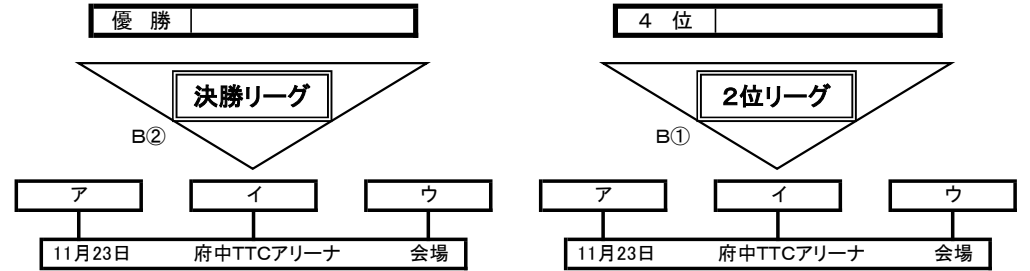

第48回広島県ミニバスケットボール大会

(第54回全国ミニバスケットボール大会 広島県予選 第42回中国ミニバスケットボール大会 広島県予選)

男子 11月23日(水) 府中TTCアリーナ会場

女子 11月23日(水) 府中TTCアリーナ会場

11月19日(土)
佐伯区スポーツセンター 会場

11月19日(土)
府中TTCアリーナ 会場

11月19日(土)
佐伯区スポーツセンター 会場

11月20日(日)
シシヨーオークアリーナ 会場

11月20日(日)
府中TTCアリーナ 会場

11月20日(日)
シシヨーオークアリーナ 会場

▼競技運営

- 日本ミニバスケットボール競技規則に準ずる。
- 試合時間は、6-1-6-3-6-1-6の正式計時で行う。
- メンバー表は、前の試合のハーフタイムまでに1クォーター出場メンバーにチェックを入れ、提出する。
- リーグ戦において、勝敗が並んだ場合は、ゴールアベレージにより勝敗を決定する。
アベレージでも並んだ場合は、当該チームの対戦の結果により決定する。
さらに対戦結果でも並んだ場合、該当チームの抽選を行う。
- 試合が連続する場合は、試合終了後から20分開ける。
- 23日(水)の決勝リーグは、第1試合の敗者チームと「ウ」チームが、第2試合を行う。
- 23日(水)の2位リーグは、第1試合の勝者チームと「ウ」チームが、第2試合を行う。
- 県大会初日が終わった時点で、決勝リーグに進んだチームに全国大会への出場意思を確認する。