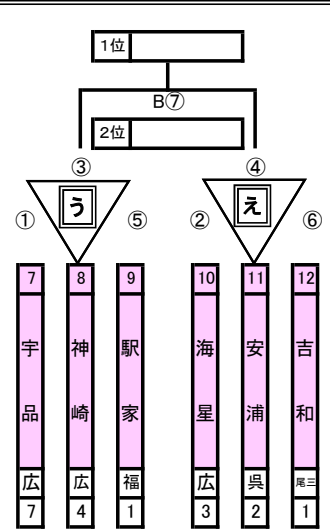

第48回広島県ミニバスケットボール大会

(第54回全国ミニバスケットボール大会 広島県予選 第42回中国ミニバスケットボール大会 広島県予選)

男子 11月23日(水) 府中TTCアリーナ会場

女子 11月23日(水) 府中TTCアリーナ会場

11月19日(土)
佐伯区スポーツセンター 会場

11月19日(土)
府中TTCアリーナ 会場

11月19日(土)
佐伯区スポーツセンター 会場

11月20日(日)
シシヨーオークアリーナ 会場

11月20日(日)
府中TTCアリーナ 会場

11月20日(日)
シシヨーオークアリーナ 会場

▼競技運営

- 日本ミニバスケットボール競技規則に準ずる。
- 試合時間は、6-1-6-3-6-1-6の正式計時で行う。
- メンバー表は、前の試合のハーフタイムまでに1クォーター出場メンバーにチェックを入れ、提出する。
- リーグ戦において、勝敗が並んだ場合は、ゴールアベレージにより勝敗を決定する。
アベレージでも並んだ場合は、当該チームの対戦の結果により決定する。
さらに対戦結果でも並んだ場合、該当チームの抽選を行う。
- 試合が連続する場合は、試合終了後から20分開ける。
- 23日(水)の決勝リーグは、第1試合の敗者チームと「ウ」チームが、第2試合を行う。
- 23日(水)の2位リーグは、第1試合の勝者チームと「ウ」チームが、第2試合を行う。
- 県大会初日が終わった時点で、決勝リーグに進んだチームに全国大会への出場意思を確認する。