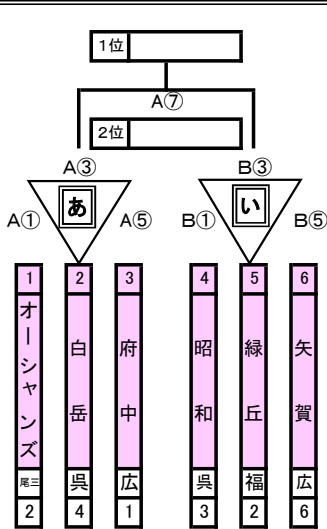

第48回広島県ミニバスケットボール大会

(第54回全国ミニバスケットボール大会 広島県予選 第42回中国ミニバスケットボール大会 広島県予選)

男子 11月23日(水) 府中TTCアリーナ会場

女子 11月23日(水) 府中TTCアリーナ会場

11月19日(土)
佐伯区スポーツセンター 会場

11月19日(土)
府中TTCアリーナ 会場

11月19日(土)
佐伯区スポーツセンター 会場

11月20日(日)
シシヨーオークアリーナ 会場

11月20日(日)
府中TTCアリーナ 会場

11月20日(日)
シシヨーオークアリーナ 会場

▼競技運営

- 日本ミニバスケットボール競技規則に準ずる。
- 試合時間は、6-1-6-3-6-1-6の正式計時で行う。
- メンバー表は、前の試合のハーフタイムまでに1クォーター出場メンバーにチェックを入れ、提出する。
- リーグ戦において、勝敗が並んだ場合は、ゴールアベレージにより勝敗を決定する。
アベレージでも並んだ場合は、当該チームの対戦の結果により決定する。
さらに対戦結果でも並んだ場合、該当チームの抽選を行う。
- 試合が連続する場合は、試合終了後から20分開ける。
- 23日(水)の決勝リーグは、第1試合の敗者チームと「ウ」チームが、第2試合を行う。
- 23日(水)の2位リーグは、第1試合の勝者チームと「ウ」チームが、第2試合を行う。
- 県大会初日が終わった時点で、決勝リーグに進んだチームに全国大会への出場意思を確認する。