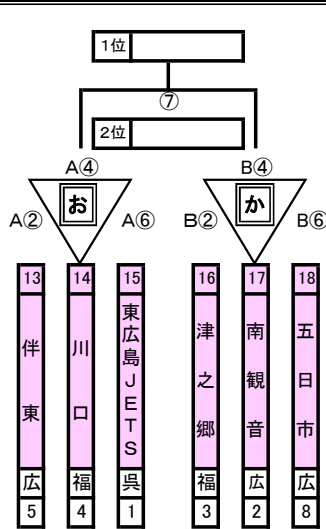

第48回広島県ミニバスケットボール大会

(第54回全国ミニバスケットボール大会 広島県予選 第42回中国ミニバスケットボール大会 広島県予選)

男子 11月23日(水) 府中TTCアリーナ会場

女子 11月23日(水) 府中TTCアリーナ会場

11月19日(土)
佐伯区スポーツセンター 会場

11月19日(土)
府中TTCアリーナ 会場

11月19日(土)
佐伯区スポーツセンター 会場

11月20日(日)
シシヨーオークアリーナ 会場

11月20日(日)
府中TTCアリーナ 会場

11月20日(日)
シシヨーオークアリーナ 会場

▼競技運営

- 日本ミニバスケットボール競技規則に準ずる。
- 試合時間は、6-1-6-3-6-1-6の正式計時で行う。
- メンバー表は、前の試合のハーフタイムまでに1クォーター出場メンバーにチェックを入れ、提出する。
- リーグ戦において、勝敗が並んだ場合は、ゴールアベレージにより勝敗を決定する。
アベレージでも並んだ場合は、当該チームの対戦の結果により決定する。
さらに対戦結果でも並んだ場合、該当チームの抽選を行う。
- 試合が連続する場合は、試合終了後から20分開ける。
- 23日(水)の決勝リーグは、第1試合の敗者チームと「ウ」チームが、第2試合を行う。
- 23日(水)の2位リーグは、第1試合の勝者チームと「ウ」チームが、第2試合を行う。
- 県大会初日が終わった時点で、決勝リーグに進んだチームに全国大会への出場意思を確認する。