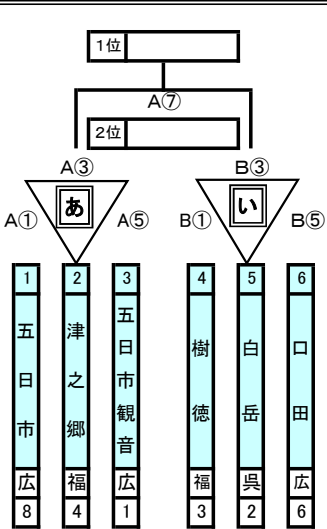

第48回広島県ミニバスケットボール大会

(第54回全国ミニバスケットボール大会 広島県予選 第42回中国ミニバスケットボール大会 広島県予選)

男子 11月23日(水) 府中TTCアリーナ会場

女子 11月23日(水) 府中TTCアリーナ会場

11月19日(土)
佐伯区スポーツセンター 会場

11月19日(土)
府中TTCアリーナ 会場

11月19日(土)
佐伯区スポーツセンター 会場

11月20日(日)
シシヨーオークアリーナ 会場

11月20日(日)
府中TTCアリーナ 会場

11月20日(日)
シシヨーオークアリーナ 会場

▼競技運営

- 日本ミニバスケットボール競技規則に準ずる。
- 試合時間は、6-1-6-3-6-1-6の正式計時で行う。
- メンバー表は、前の試合のハーフタイムまでに1クォーター出場メンバーにチェックを入れ、提出する。
- リーグ戦において、勝敗が並んだ場合は、ゴールアベレージにより勝敗を決定する。
アベレージでも並んだ場合は、当該チームの対戦の結果により決定する。
さらに対戦結果でも並んだ場合、該当チームの抽選を行う。
- 試合が連続する場合は、試合終了後から20分開ける。
- 23日(水)の決勝リーグは、第1試合の敗者チームと「ウ」チームが、第2試合を行う。
- 23日(水)の2位リーグは、第1試合の勝者チームと「ウ」チームが、第2試合を行う。
- 県大会初日が終わった時点で、決勝リーグに進んだチームに全国大会への出場意思を確認する。