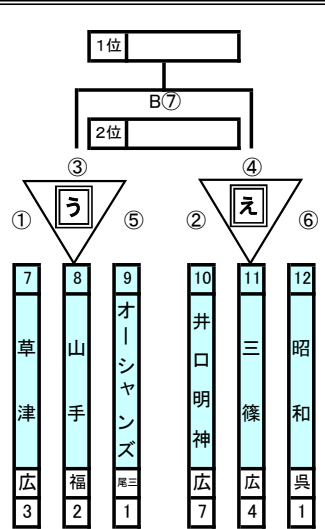

第48回広島県ミニバスケットボール大会

(第54回全国ミニバスケットボール大会 広島県予選 第42回中国ミニバスケットボール大会 広島県予選)

男子 11月23日(水) 府中TTCアリーナ会場

女子 11月23日(水) 府中TTCアリーナ会場

11月19日(土)
佐伯区スポーツセンター 会場

11月19日(土)
府中TTCアリーナ 会場

11月19日(土)
佐伯区スポーツセンター 会場

11月20日(日)
シシヨーオークアリーナ 会場

11月20日(日)
府中TTCアリーナ 会場

11月20日(日)
シシヨーオークアリーナ 会場

▼競技運営

- 日本ミニバスケットボール競技規則に準ずる。
- 試合時間は、6-1-6-3-6-1-6の正式計時で行う。
- メンバー表は、前の試合のハーフタイムまでに1クォーター出場メンバーにチェックを入れ、提出する。
- リーグ戦において、勝敗が並んだ場合は、ゴールアベレージにより勝敗を決定する。
アベレージでも並んだ場合は、当該チームの対戦の結果により決定する。
さらに対戦結果でも並んだ場合、該当チームの抽選を行う。
- 試合が連続する場合は、試合終了後から20分開ける。
- 23日(水)の決勝リーグは、第1試合の敗者チームと「ウ」チームが、第2試合を行う。
- 23日(水)の2位リーグは、第1試合の勝者チームと「ウ」チームが、第2試合を行う。
- 県大会初日が終わった時点で、決勝リーグに進んだチームに全国大会への出場意思を確認する。