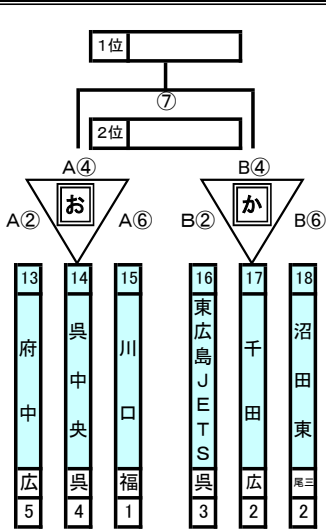

第48回広島県ミニバスケットボール大会

(第54回全国ミニバスケットボール大会 広島県予選 第42回中国ミニバスケットボール大会 広島県予選)

男子 11月23日(水) 府中TTCアリーナ会場

女子 11月23日(水) 府中TTCアリーナ会場

11月19日(土)
佐伯区スポーツセンター 会場

11月19日(土)
府中TTCアリーナ 会場

11月19日(土)
佐伯区スポーツセンター 会場

11月20日(日)
シシヨーオークアリーナ 会場

11月20日(日)
府中TTCアリーナ 会場

11月20日(日)
シシヨーオークアリーナ 会場

▼競技運営

- 日本ミニバスケットボール競技規則に準ずる。
- 試合時間は、6-1-6-3-6-1-6の正式計時で行う。
- メンバー表は、前の試合のハーフタイムまでに1クォーター出場メンバーにチェックを入れ、提出する。
- リーグ戦において、勝敗が並んだ場合は、ゴールアベレージにより勝敗を決定する。
アベレージでも並んだ場合は、当該チームの対戦の結果により決定する。
さらに対戦結果でも並んだ場合、該当チームの抽選を行う。
- 試合が連続する場合は、試合終了後から20分開ける。
- 23日(水)の決勝リーグは、第1試合の敗者チームと「ウ」チームが、第2試合を行う。
- 23日(水)の2位リーグは、第1試合の勝者チームと「ウ」チームが、第2試合を行う。
- 県大会初日が終わった時点で、決勝リーグに進んだチームに全国大会への出場意思を確認する。