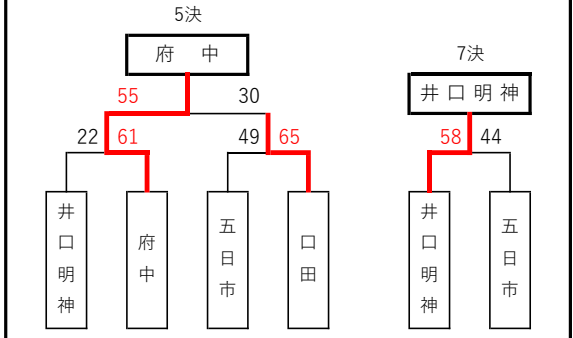

# 広島ワイズライオンズクラブ杯 第48回広島地区ミニバスケットボール大会 (第48回広島県ミニバスケットボール大会 広島地区予選)

10月8日(土)～11月3日(木)【男子】

男子順位	
優勝	五日市観音ミニバスケットボール教室
準優勝	千田ミニバスケットボール同好会男子
3位	草津ミニバスケットボールクラブ
4位	三篠ミニバスケットボールクラブ
5位	府中ファイヤーズMBC
6位	口田ミニバスケットボールクラブ
7位	井口明神MBC
8位	五日市小ミニバスケットボール教室

小学校会場			
役員集合	8:30	③	11:20
開場時刻	8:30	④	12:30
①	9:00	⑤	13:40
②	10:10	⑥	14:50

会場・コート記号 (日にち)

佐伯SS公園…a,b(10/9) 佐伯SS公園…c,d(10/8)  
 大竹小…e(10/9) 古田小…f(10/10)  
 南観音…g(10/16) 宇品小…h(10/9)  
 瀬野小…i(10/16) 旧小方中…j(10/9)  
 観音小…k(10/23) 佐伯SS公園…l,m(10/29)  
 佐伯SS公園…n(11/3)

	会場	競技	審判	MC	報告
m	掛田	武田美	高梨	藤川明	野添
n,o	片桐	武田美	高梨	山本研	片桐

- ▼抽選順
- 夏の広島地区交歓大会の順位によりシードチームを振り分ける。
  - 予備抽選を行い、登録名簿順に、フリー抽選を行う。
  - 男女同一指導者の場合は、各トーナメントの山ごとで日程調整を行う。
  - 試合日程の調整が必要となった場合、各トーナメントの山ごとに調整する。
- ▼大会運営
- 運営は各ブロック内で協力して行い、試合進行・審判等がスムーズにできるようにする。
  - 役員・チーム指導者は各会場での集合時間を厳守する。
  - 試合時間は予定表をめやすとする。状況によって各会場で調節する。
  - 駐車台数は、原則、指導者を除きチーム5台とする。(各会場の設定台数により変更有)
  - 本大会の結果を広島県MB大会の推薦に考慮する。