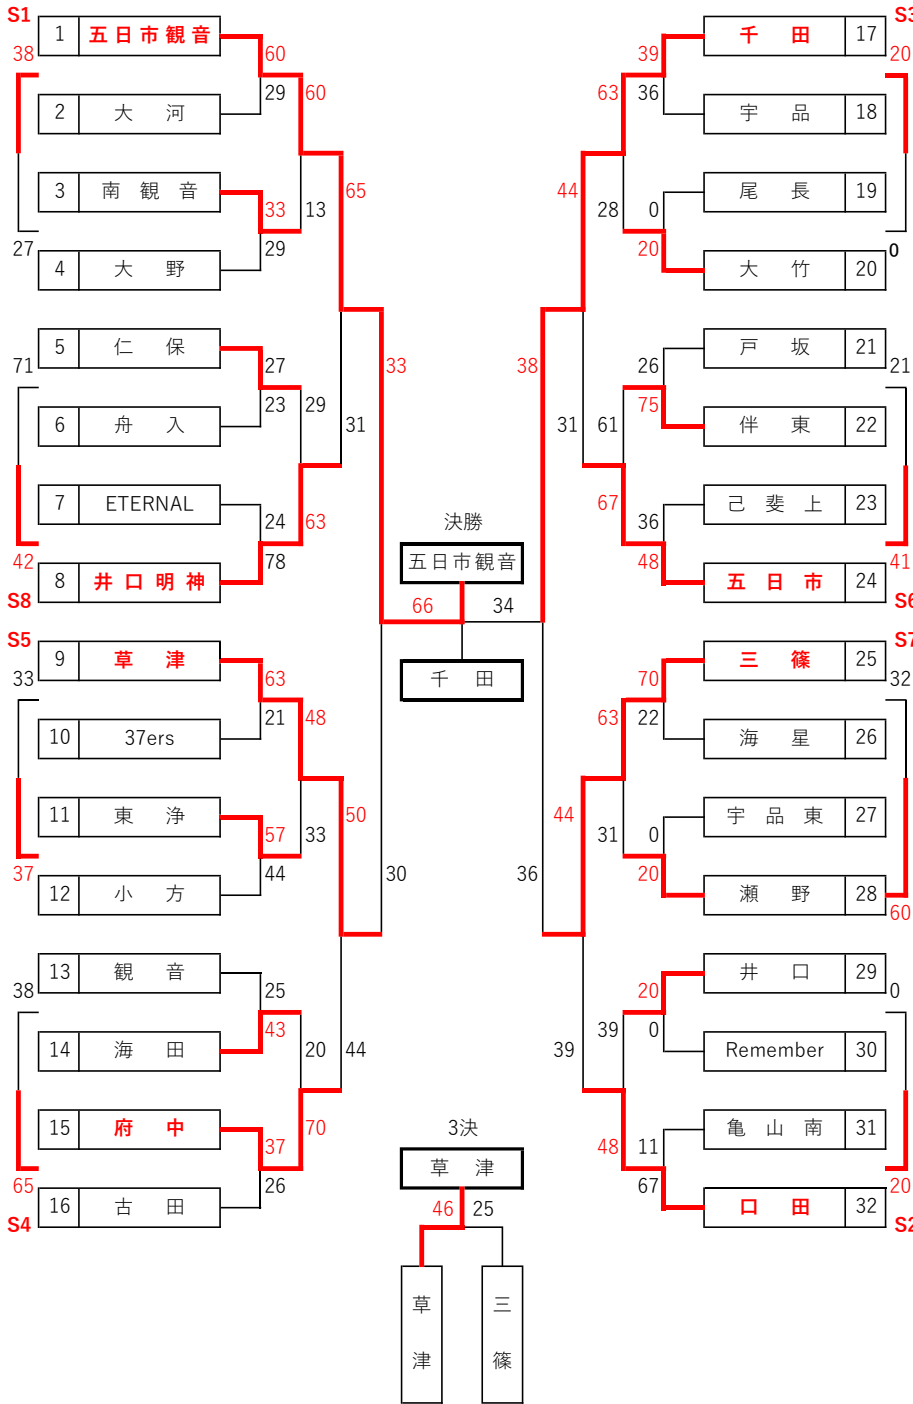

# 広島ワイズライオンズクラブ杯 第48回広島地区ミニバスケットボール大会 (第48回広島県ミニバスケットボール大会 広島地区予選)

10月8日(土)～11月3日(木)【男子】

男子順位	
優勝	五日市観音ミニバスケットボール教室
準優勝	千田ミニバスケットボール同好会男子
3位	草津ミニバスケットボールクラブ
4位	三篠ミニバスケットボールクラブ
5位	府中ファイヤーズMBC
6位	口田ミニバスケットボールクラブ
7位	井口明神MBC
8位	五日市小ミニバスケットボール教室

小学校会場			
役員集合	8:30	③	11:20
開場時刻	8:30	④	12:30
①	9:00	⑤	13:40
②	10:10	⑥	14:50

会場・コート記号 (日にち)

佐伯SS公園…a,b(10/9) 佐伯SS公園…c,d(10/8)  
 大竹小…e(10/9) 古田小…f(10/10)  
 南観音…g(10/16) 宇品小…h(10/9)  
 瀬野小…i(10/16) 旧小方中…j(10/9)  
 観音小…k(10/23) 佐伯SS公園…l,m(10/29)  
 佐伯SS公園…n(11/3)

	会場	競技	審判	MC	報告
m	掛田	武田美	高梨	藤川明	野添
n,o	片桐	武田美	高梨	山本研	片桐

- ▼抽選順
- 夏の広島地区交歓大会の順位によりシードチームを振り分ける。
  - 予備抽選を行い、登録名簿順に、フリー抽選を行う。
  - 男女同一指導者の場合は、各トーナメントの山ごとで日程調整を行う。
  - 試合日程の調整が必要となった場合、各トーナメントの山ごとに調整する。
- ▼大会運営
- 運営は各ブロック内で協力して行い、試合進行・審判等がスムーズにできるようにする。
  - 役員・チーム指導者は各会場での集合時間を厳守する。
  - 試合時間は予定表をめやすとする。状況によって各会場で調節する。
  - 駐車台数は、原則、指導者を除きチーム5台とする。(各会場の設定台数により変更有)
  - 本大会の結果を広島県MB大会の推薦に考慮する。